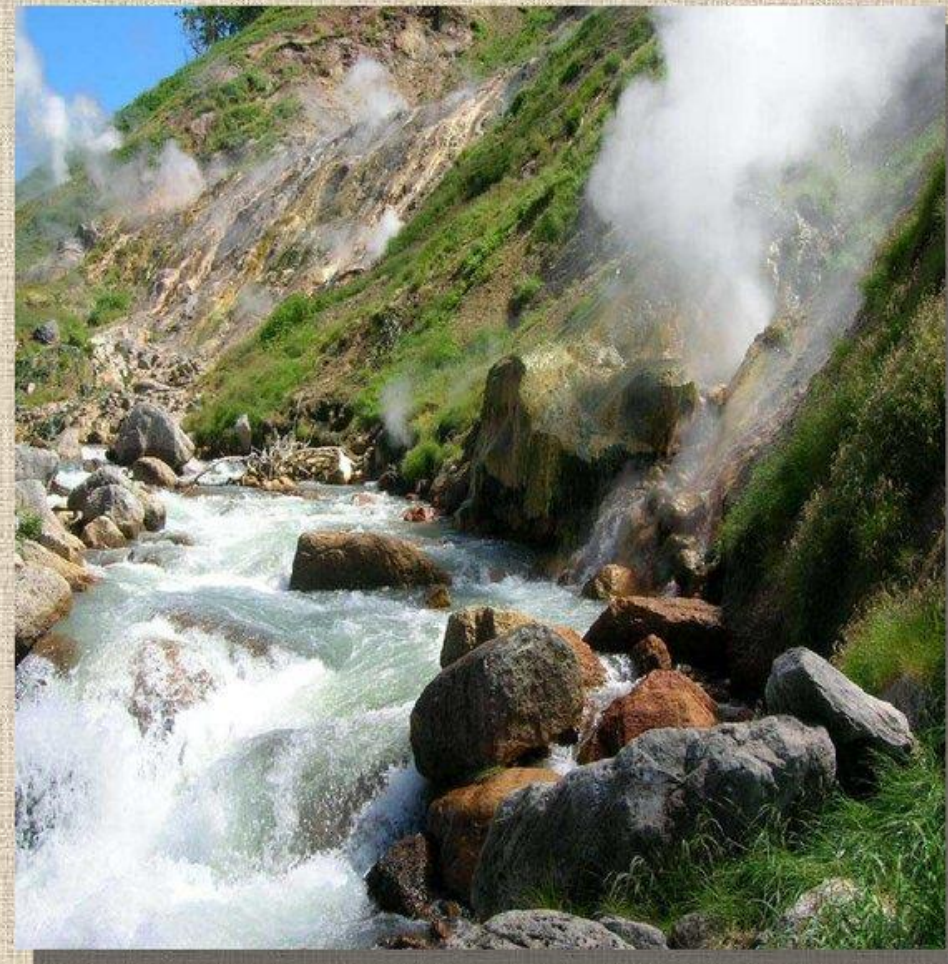

# Горный Алтай.

- Горный Алтай - страна дикой нетронутой природы! Здесь Вы сможете найти огромные пространства, не тронутые цивилизацией буквально в двух шагах от главной автомобильной артерии Горного Алтая – Чуйского тракта и на себе ощутить первозданность природы прожив несколько дней в безлюдной дикой местности.

# Долина Гейзеров

Долина Гейзеров — это одно из наиболее крупных гейзерных полей мира и единственное в Евразии. Долина Гейзеров расположена на Камчатке. Одно из семи чудес России. У слияния рек Гейзерная и Шумная на территории около 2 км<sup>2</sup> находится около 20 крупных гейзеров и множество источников, периодически выбрасывающих фонтаны почти кипящей воды (более 95 °С) или горячего пара.

# Чудо света – озеро Байкал

Озеро Байкал находится в Восточной Сибири и по праву считается одним из чудес природы. Озеро лежит в Байкальской впадине – бездонной каменной чаше, со всех сторон окруженной горами. Байкал – одно из древнейших озер планеты, ему около 25-30 миллионов лет.